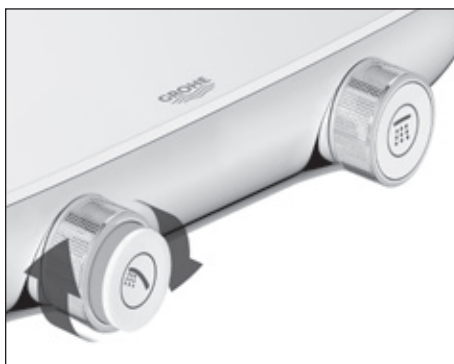

Tournez-le pour régler graduellement le débit, du mode écologique jusqu'au plein débit.