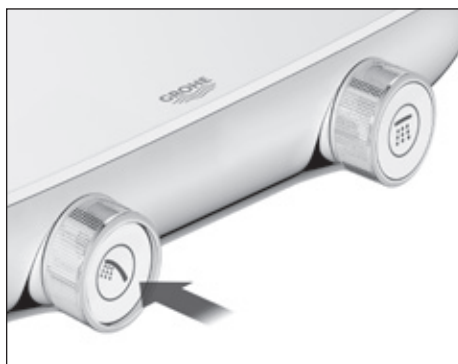

SYSTÈME DE DOUCHE RAINSHOWER SMARTCONTROL GROHE

Plaisir décuplé en parfait contrôle

Vous pouvez apprécier votre douche grâce à un contrôle intuitif du débit : vivifiant ou relaxant, stimulant ou apaisant. Et en tout temps, à la température précise que vous souhaitez.

CoolTouch^{MD} GROHE

Grâce à la technologie CoolTouch^{MD} GROHE, aucune brûlure sur les surfaces chaudes.

Très grand plateau EasyReach pour ranger le shampooing et le savon

Entretien et nettoyage faciles grâce au plateau amovible

SafeStop^{MD} GROHE

Réglage à 38 °C/100 °F

TurboStat^{MD} GROHE

garantit que l'eau est toujours à la température souhaitée.

SmartControl^{MD} GROHE

Poussez le bouton pour démarrer la douche.

Poussez le bouton pour démarrer la douche.