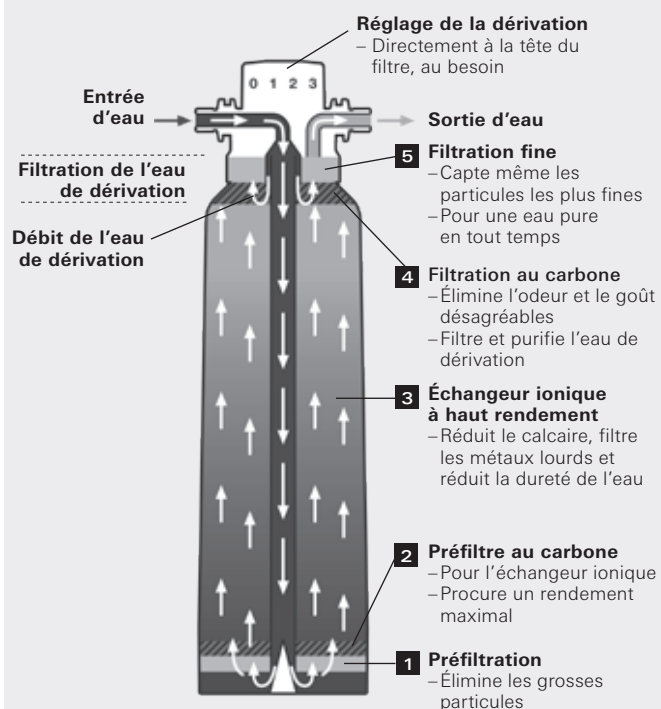

FONCTIONNEMENT