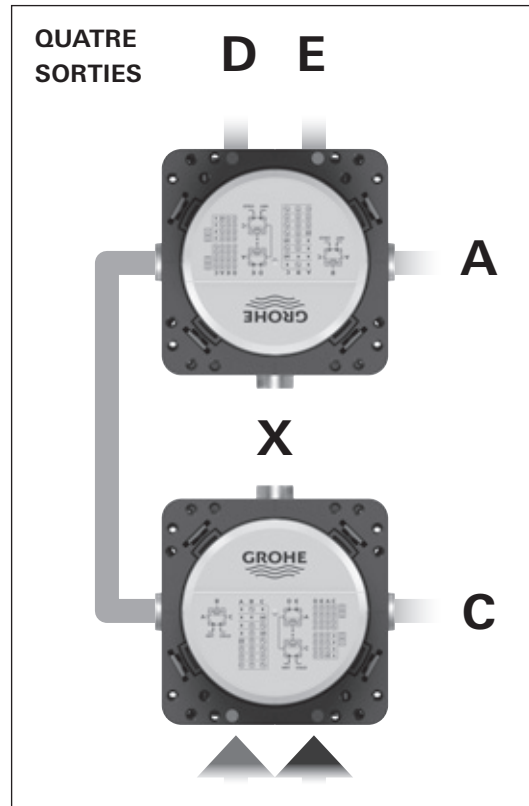

TAUX DE DÉBIT

	Sortie	Taux de débit*	
Une sortie			
	B ou C	7,7 gpm	29 L/min
Deux sorties			
	B	6,3 gpm	24 L/min
	C	6,9 gpm	26 L/min
	B+C	7,7 gpm	29 L/min
Trois sorties			
	A	6,1 gpm	23 L/min
	B	7,1 gpm	27 L/min
	C	6,1 gpm	23 L/min
	A+B	8,7 gpm	33 L/min
	B+C	9,5 gpm	36 L/min
Trois sorties			
	D	7,4 gpm	28 L/min
	E	7,4 gpm	28 L/min
	A	7,4 gpm	28 L/min
	D+E+A	17,2 gpm	65 L/min

	Sortie	Taux de débit*	
Quatre sorties			
	D	5,5 gpm	20,8 L/min
	E	5,5 gpm	20,8 L/min
	A	5,5 gpm	20,8 L/min
	C	7,7 gpm	29 L/min
	D+E+A	7,7 gpm	29 L/min
	D+E+A+C	9,5 gpm	36 L/min
	Vers le corps encastré	9,0 gpm	34 L/min

*À 45 psi/3 bars, X = sortie sans capuchon