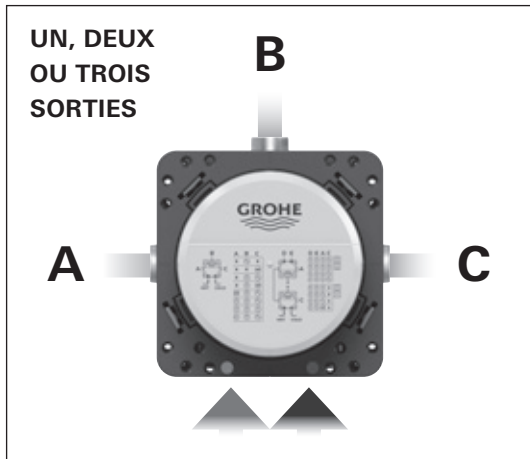

TAUX DE DÉBIT

	Sortie	Taux de débit*	
Une sortie			
	B ou C	7,7 gpm	29 L/min
Deux sorties			
	B	6,3 gpm	24 L/min
	C	6,9 gpm	26 L/min
	B+C	7,7 gpm	29 L/min
Trois sorties			
	A	6,1 gpm	23 L/min
	B	7,1 gpm	27 L/min
	C	6,1 gpm	23 L/min
	A+B	8,7 gpm	33 L/min
	B+C	9,5 gpm	36 L/min
Trois sorties			
	D	7,4 gpm	28 L/min
	E	7,4 gpm	28 L/min
	A	7,4 gpm	28 L/min
	D+E+A	17,2 gpm	65 L/min

	Sortie	Taux de débit*	
Quatre sorties			
	D	5,5 gpm	20,8 L/min
	E	5,5 gpm	20,8 L/min
	A	5,5 gpm	20,8 L/min
	C	7,7 gpm	29 L/min
	D+E+A	7,7 gpm	29 L/min
	D+E+A+C	9,5 gpm	36 L/min
	Vers le corps encastré	9,0 gpm	34 L/min

*À 45 psi/3 bars, X = sortie sans capuchon