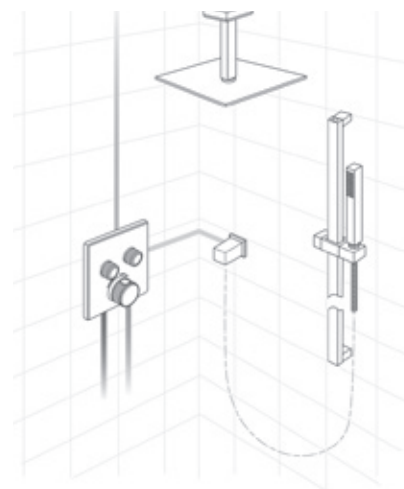

ENSEMBLES POUR LA DOUCHE

	Code	Couleur/Description	Prix $
Ensemble de douche thermostatique carré à deux fonctions SmartControl	★ 34 752 000	Chrome StarLight^{MD} GROHE	2 050

L'ensemble comprend :

- Pomme de douche Rainshower Allure 230 (27 480 000)
  - Jet d'aspersion : PureRain GROHE
  - Débit max. : 9,5 L/min (2,5 gpm)
- Bras de douche de plafond de 6 po Eurocube (27 712 000)
- Garniture de robinet thermostatique Grotherm^{MD} SmartControl à fonction double avec module de commande (29 141 000)
- Corps d'encastrement universel Grotherm^{MD} Rapido^{MD} SmartBox (35 601 000)
- Ensemble de douche de 24 po Euphoria Cube (27 891 000)
  - Douchette Euphoria Cube (27 888 000)
  - Jet d'aspersion : normal, non réglable
  - Barre de douche de 24 po
  - Boyau en métal de 69 po (28 025 000)
  - Débit max. : 9,5 L/min (2,5 gpm)
- Raccord mural Allure Brilliant avec filetage NPT de ½ po (27 708 000)