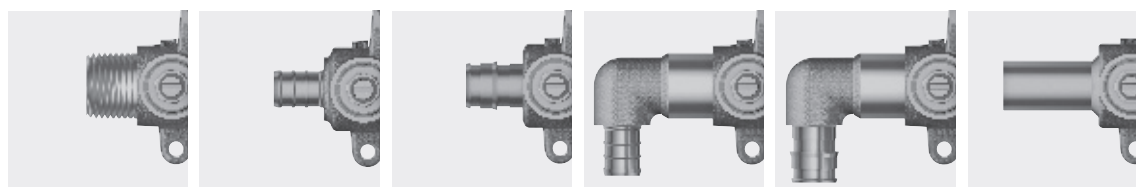

RACCORDS OFFERTS

Universel

Sertissage en PEX

Expansion en PEX

Coude de sertissage en PEX

Expansion coudée en PEX

Tubulure