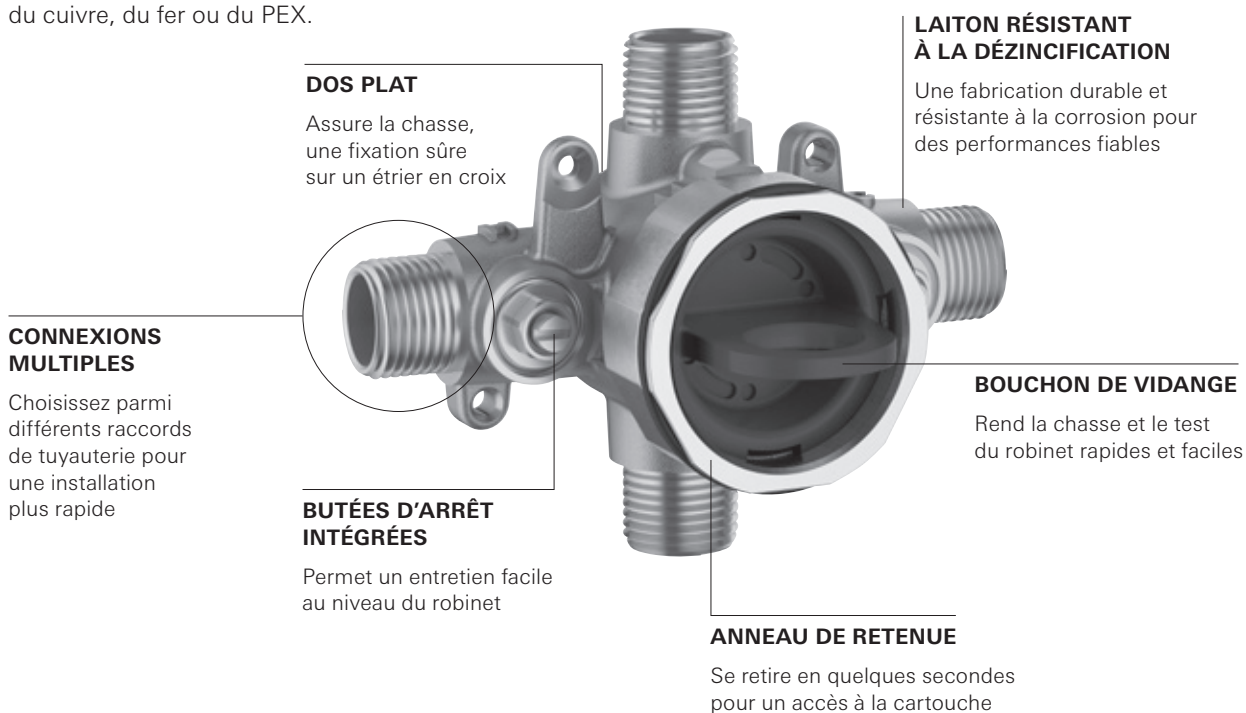

ROBINETS BRUTS GROHSAFE^{MD} 3.0

6 SOLUTIONS INTELLIGENTES

Une installation rapide et facile est essentielle pour répondre aux attentes, augmenter le rendement et gagner du temps. Les robinets à pression équilibrée Grohsafe^{MD} 3.0 sont offerts dans six configurations afin de répondre à vos besoins d'efficacité, que vous travailliez avec du cuivre, du fer ou du PEX.