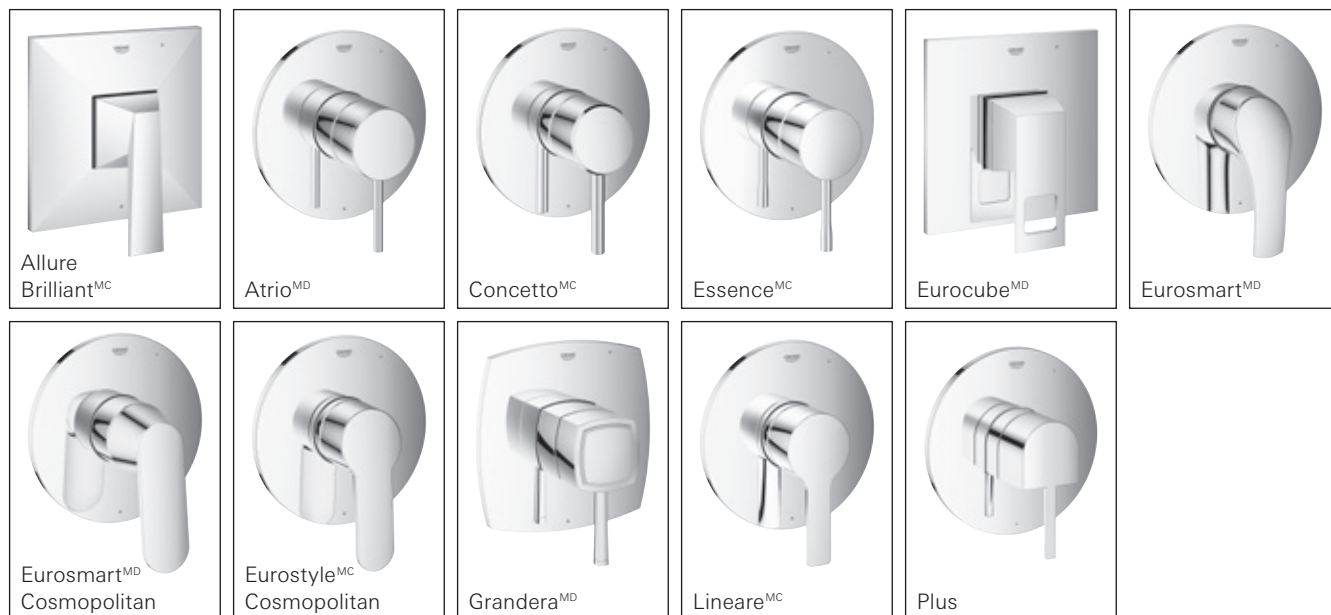

APERÇU

Un choix parmi un assortiment complet de garnitures. Toutes les garnitures sont expédiées avec la cartouche afin de rendre l'installation plus simple et rapide. La nouvelle cartouche en double céramique intègre la technologie la plus récente pour répondre à des débits plus faibles tout en offrant un maximum de performance, de confort et de sécurité.