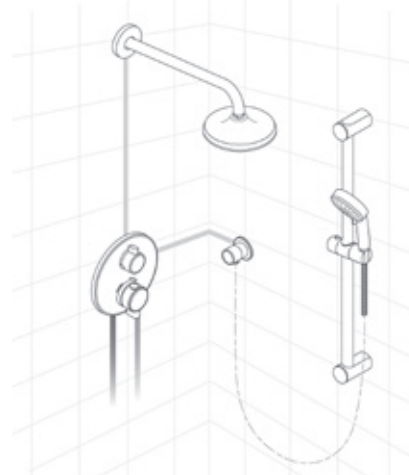

Ensemble de douche à deux fonctions Cosmopolitan avec robinet à pression équilibrée

117166

Chrome StarLight^{MD} GROHE

1 012

L'ensemble comprend :

- Pomme de douche Euphoria Cosmopolitan
 - Diamètre de 7 ⅛ po (27 492 000)
 - Jet d'aspersion : pluie
 - Débit max. : 9,5 L/min (2,5 gpm)
- Bras de douche de 12 po Rainshower (28 577 000)
- Corps d'encastrement universel GrohFlex^{MD} (35 026 000)
 - Entrées et sorties de ½ po
 - Butées d'arrêt intégrées
- Garniture de robinet à pression équilibrée à fonction double GrohFlex^{MD} Cosmopolitan (19 881 000)
 - Comprend le module de commande et la garniture
 - Contrôle de volume intégré
 - Fonction d'inversion à deux voies
 - Débit max. : 20 L/min (5,3 gpm) à 45 psi
- Barre de douche de 24 po Euphoria (27 499 000)
 - Hauteur variable avec support de montage réglable
- Douchette Euphoria (27 809 000)
 - Jet d'aspersion : normal
 - Débit max. : 7,6 L/min (2,0 gpm)
- Boyau métallique anti-torsion de 59 po (28 417 000)
- Raccord mural avec filetage NPT de ½ po (28 672 000)