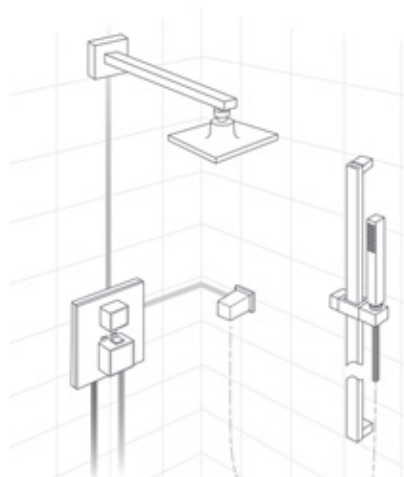

- Pomme de douche Euphoria Cube, diamètre de 6 po (26 468)
 - Jet d'aspersion : pluie
 - Débit max. : 6,6 L/min (1,75 gpm)
- Bras de douche de 11 ¼ po avec bride carrée (27 710)
- Corps d'encastrement universel Grotherm^{MD} Rapido^{MD} SmartBox (35 601)
- Garniture de robinet thermostatique à fonction double Grotherm^{MD} Cube, avec module de contrôle (24 158)
 - Comprend le module de contrôle et la garniture
 - Contrôle de volume intégré
 - Fonction d'inversion à deux voies
 - Débit max. : 27 L/min (7,1 gpm) à 45 psi
- Barre de douche de 24 po Euphoria Cube (27 892)
- Boyau en métal de 59 po RotaFlex (28 417)
- Douchette Euphoria Cube (26 467)
 - Jet d'aspersion : normal, non réglable
 - Débit max. : 6,6 L/min (1,75 gpm)
- Raccord mural Allure Brilliant avec filetage NPT de ½ po (27 708)