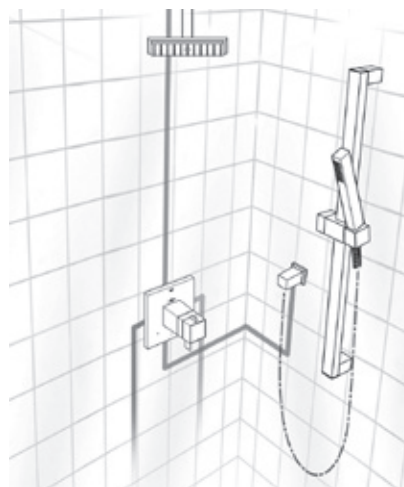

L'ensemble comprend :

- Pomme de douche de 6 po Euphoria Cube (27 705 000)
  - Jet d'aspersion : pluie
  - Débit max. : 9,5 L/min (2,5 gpm)
- Bras de douche de plafond de 6 po Rainshower (27 486 000)
- Corps d'encastrement universel GroFlex^{MD} (35 026 000)
  - Entrées et sorties de ½ po
  - Butées d'arrêt intégrées
- Garniture de robinet thermostatique à fonction double GroFlex^{MD} Cosmopolitan Square (19 927 000)
  - Comprend le module de contrôle et la garniture
  - Contrôle de volume intégré
  - Fonction d'inversion à deux voies
  - Débit max. : 24 L/min (6,3 gpm) à 45 psi
- Ensemble de douche de 24 po Euphoria Cube (27 891 000)
  - Douchette Euphoria Cube (27 888 000)
  - Jet d'aspersion : Normal
  - Boyau en métal de 69 po (28 025 000)
  - Débit max. : 9,5 L/min (2,5 gpm)
- Raccord mural Allure Brilliant avec filetage NPT de ½ po (27 708 000)