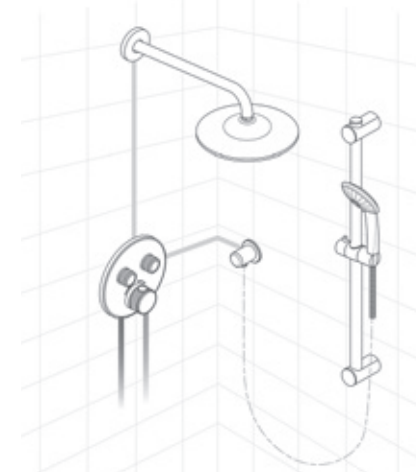

Ensemble de douche thermostatique à deux fonctions SmartControl Euphoria^{MD}

34 751 000

Chrome StarLight^{MD} GROHE

1 391

L'ensemble comprend :

- Pomme de douche de 10 po Euphoria (26 457 000)
 - Jets d'aspersion : jet concentré, SmartRain, pluie
 - Débit max. : 9,5 L/min (2,5 gpm)
- Bras de douche de 12 po Rainshower (28 577 000)
- Garniture de robinet thermostatique à fonction double Grohtherm^{MD} SmartControl, avec module de contrôle (29 137 000)
- Corps d'encastrement universel Grohtherm^{MD} Rapido^{MD} SmartBox (35 601 000)
- Douchette massage Euphoria 110 (27 239 000)
 - Jets d'aspersion : pluie, SmartRain, massage
 - Débit max. : 9,5 L/min (2,5 gpm)
- Barre de douche de 24 po Euphoria (27 499 000)
- Boyau en métal de 59 po (28 417 000)
- Raccord mural avec filetage NPT de ½ po (28 672 000)