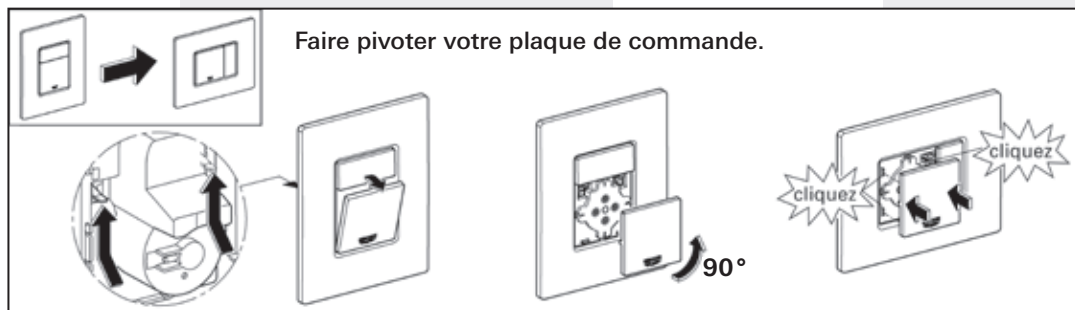

PLAQUES DE COMMANDE

		Code	Couleur/Description	Prix $
	Eau2 Commande pneumatique à double touche • Double touche ou interrompable • Plaque de commande à installer en façade ou sur le dessus du réservoir • Rallonge de tuyau de 24 po pour plus de flexibilité lors du positionnement de la commande • Design se prêtant à un montage à 360 ° • Diamètre de 48 mm (1 7/8 po) • Fini StarLight™ GROHE À utiliser avec plaque de couverture Surf (43 553)	38 771 000 	Chrome StarLight™ GROHE	163
	Skate Cosmopolitan Plaque de commande • Double touche • Installation verticale ou horizontale • 156 x 197 mm (6 1/4 x 7 3/4 po) • Fini StarLight™ GROHE • Fabriquée en laiton	38 821 000 	Chrome StarLight™ GROHE	240
   	Skate Cosmopolitan Plaque de commande • Double touche • Installation verticale ou horizontale • 156 x 197 mm (6 1/4 x 7 3/4 po) • Fabriquée en verre	38 845 KS0 38 845 LS0	Verre, Noir velouté Verre, Blanc lunaire	436 436
		38 916 0A0 	Verre, Verre miroir	518