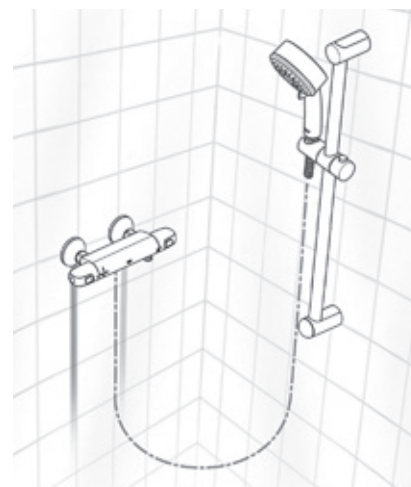

ENSEMBLES POUR LA DOUCHE

	Code	Couleur/Description	Prix $
Ensemble de douche avec robinet thermostatique apparent à fonction simple Grohtherm^{MD} 1000	122629	Chrome StarLight^{MD} GROHE	544

L'ensemble comprend :

- Grohtherm^{MD} 1000 – mitigeur apparent pour la douche (34 150 003)
  - Débit max. : 21 L/min (5,5 gpm) à 45 psi
- Barre de douche de 24 po Tempesta Cosmopolitan (27 521 000)
- Douchette Tempesta Cosmopolitan 100 (27 575 002)
  - Jets d'aspersion : Pluie O², pluie, massage, jet
  - Débit max. : 9,5 L/min (2,5 gpm)
- Boyau métallique anti-torsion de 59 po (28 417 000)