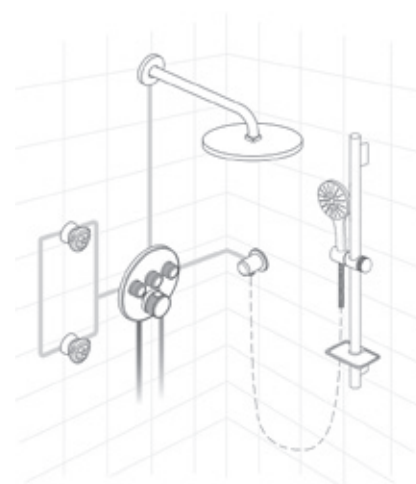

ENSEMBLES POUR LA DOUCHE

	Code	Couleur/Description	Prix $
Ensemble de douche thermostatique à trois fonctions SmartControl RainShower	34 753 000	Chrome StarLight^{MD} GROHE	2 419

L'ensemble comprend :

- Pomme de douche de 12 po Rainshower Cosmoplitan (27 478 000)
  - Jet d'aspersion : PureRain GROHE
  - Débit max. : 9,5 L/min (2,5 gpm)
- Bras de douche de 12 po Rainshower (28 577 000)
- Garniture de robinet thermostatique à fonction triple Grohtherm^{MD} SmartControl, avec module de contrôle (29 138 000)
- Corps d'encastrement universel Grohtherm^{MD} Rapido^{MD} SmartBox (35 601 000)
- Douchette Rainshower SmartActive 130 (26 545 000)
  - Jets d'aspersion : pluie, jet, ActiveMassage
  - Débit max. : 6,6 L/min (1,75 gpm)
- Barre de douche de 24 po Rainshower (26 602 000)
- Boyau en métal de 59 po (28 417 000)
- Raccord mural avec filetage NPT de ½ po (28 672 000)
- Gicleurs muraux Relaxa Ultra (27 070 000) (x2)
  - Jets d'aspersion : normal, massage
  - Débit max. : 9,5 L/min. (2,5 gpm)