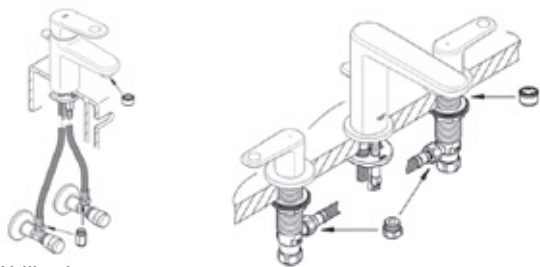

PIÈCES DE RECHANGE – LIMITEURS DE DÉBIT D'EAU/CARTOUCHES

TROUSSES POUR LA RÉDUCTION DU DÉBIT D'EAU

Utilisation	Code	Prix $
Trousse pour la réduction du débit d'eau - robinet monotrou, 3,8 L/min (1,0 gpm)	48 186 000	49,00
Trousse pour la réduction du débit d'eau - robinet monotrou, 1,9 L/min (0,5 gpm)	48 187 000	49,00
Trousse pour la réduction du débit d'eau - robinet monotrou, 1,3 L/min (0,35 gpm)	48 188 000	49,00
Trousse pour la réduction du débit d'eau - robinet à 3 trous, 3,8 L/min (1,0 gpm)	48 189 000	46,00
Trousse pour la réduction du débit d'eau - robinet à 3 trous, 1,9 L/min (0,5 gpm)	48 190 000	46,00
Trousse pour la réduction du débit d'eau - robinet à 3 trous, 1,3 L/min (0,35 gpm)	48 191 000	46,00

À utiliser avec les robinets dotés d'un limiteur de débit d'eau.

Chaque trousses contient un aérateur et deux limiteurs de débit pour chaque entrée d'eau.

Ces trousses sont nécessaires afin d'éviter des brûlures lors de la réduction du débit d'eau.

Ces trousses ne sont pas compatibles avec les robinets GROHE Allure, Allure Brilliant ou Essence.

Conforme à CalGreen.

LIMITEURS DE DÉBIT D'EAU POUR LES ROBINETS DE LAVABO

Utilisation	Code	Prix $
Aérateur à écoulement laminaire de 8,3 L/min (2,2 gpm)	45 220 000	11,00

CARTOUCHES À COMPRESSION

Utilisation	Code	Prix $
Pour TOUS les robinets de cuisine et de lavabo	07 146 000 1/emballage	28,00
Pour TOUS les robinets de 1/2 po de la série 25 000, et 29 260, 29 271, 29 263 - (avant 1993)	07 147 000 1/emballage	28,00
Pour robinets de 3/4 po 29 238, 29 239	07 150 000 1/emballage	49,00
Pour robinets de 3/4 po 29 256, 29 214	07 151 000 1/emballage	56,00
Pour robinets de 3/4 po 29 225, 29 226	07 156 000 1/emballage	47,00
Pour robinets surbaissés de 3/4 po	07 025 000 1/emballage	32,00
Rondelles de corps pour cartouches 07 146, 07 147, 11 011	★ 05 291 000 1/emballage	5,00

CARTOUCHES CÉRAMIQUES

Utilisation	Code	Prix $
Pour TOUS les robinets de cuisine à grand écartement et de lavabo et soupapes de commande de débit de 1/2 po	45 882 000 1/emballage 90 ° fermeture à droite	59,00
Pour TOUS les robinets de cuisine à grand écartement et de lavabo	45 883 000 1/emballage 90 ° fermeture à gauche	59,00
Pour robinets de bain de 3/4 po et Aquatower 3000	45 885 000 1/emballage 180 ° fermeture à droite	82,00
Pour obturateurs muraux de 3/4 po et robinets de bain	45 887 000 1/emballage 90 ° fermeture à gauche	135,00
Pour obturateurs muraux de 3/4 po et robinets de bain	45 888 000 1/emballage 90 ° fermeture à droite	135,00
Pour TOUS les robinets de cuisine et de lavabo et obturateurs muraux de 1/2 po	45 342 000 1/emballage 180 ° fermeture à gauche	54,00
Pour TOUS les robinets de cuisine et de lavabo et obturateurs muraux de 1/2 po	45 346 000 1/emballage 180 ° fermeture à droite	54,00

CARTOUCHES POUR MANETTE UNIQUE, EUROMIX ET LADYLUX

Utilisation	Code	Prix $
Pour robinets Euromix et Ladylux	07 000 000	116,00
Cartouche/nécessaire de réparations avec tige en laiton	46 090 000	30,00

REMARQUE : Les produits marqués d'un astérisque (★) sont offerts jusqu'à épuisement des stocks.