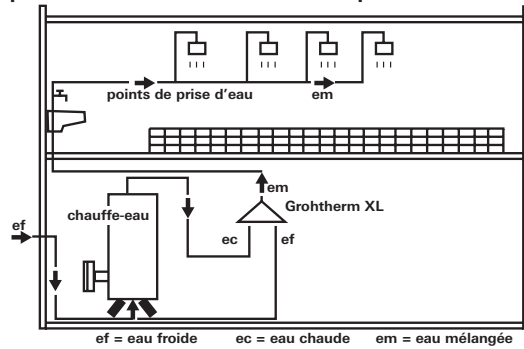

Contrôle thermostatique de la température d'eau chaude pour les réseaux centraux d'alimentation en eau

Il appartient aux entrepreneurs de plomberie de planifier soigneusement les installations et de prévoir une protection adéquate contre les risques de brûlures à tous les points de prise d'eau. Pour les douches et installations sanitaires publiques, des conditions spéciales doivent être observées, à savoir la limitation de la température d'eau chaude à 43 °C. Les réseaux centraux d'alimentation en eau chaude, qui sont reliés à des chauffe-eau à haute température, nécessitent un contrôle thermostatique de température de l'eau aux points de prise d'eau ou à proximité du chauffe-eau. Une installation centrale du thermostat à proximité du chauffe-eau protège à la fois l'utilisateur des brûlures par l'eau chaude et les canalisations des dépôts excessifs de tartre et d'autres effets préjudiciables de l'eau chaude. De plus, la réduction des pertes thermiques dans les canalisations permet un rendement plus économique.

En vue de limiter, par mesure de sécurité, la température d'eau chaude aux points de prise d'eau, un thermostat Grotherm^{MD} XL est installé directement en aval du chauffe-eau. Le thermostat Grotherm^{MD} XL

Préparation centrale de la température de l'eau

alimente le réseau en eau tiède à chaude, à une température sélectionnée à l'avance par l'exploitant.

Ce système peut être installé dans les écoles, clubs de culture physique, hôpitaux, maisons de retraite, prisons, hôtels, etc.