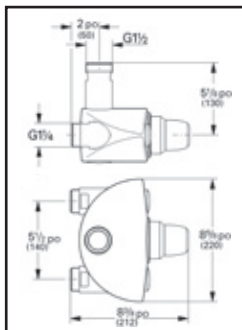

Grotherm^{MD} XL

Contrôle thermostatique apparent

- Fini StarLight^{MD} GROHE
- Cartouche paraffine
- Clapets anti-retour intégrés
- Poignée graduée en degrés centigrades
- Alimente jusqu'à 14 douches individuelles ou ensembles d'appareils simultanément
- Désinfection thermique simplifiée (protection contre les légionelloses)
- Sortie filetée de 1 1/2 po
- Levier de température avec butée réglable entre 33 °C et 43 °C

140 L/min à 310 kPa (37 gpm à 45 psi)

Nécessite les raccords GROHE.
Nécessite deux raccords de 1/4 po pour les entrées et un raccord de 1 1/2 po pour la sortie (voir ci-dessous).

Même que ci-haut

- Sortie filetée de 2 po

Code	Couleur/Description	Prix $
35 085 000	Chrome StarLight^{MD} GROHE	2 245
35 087 000	Chrome StarLight^{MD} GROHE (commande spéciale)	1 772

RACCORDS D'ENTRÉE – CHOISISSEZ LE RACCORD QUI CONVIENT

Coude d'entrée de 1/4 po

- Fini StarLight^{MD} GROHE

12 428 000 Chrome StarLight^{MD} GROHE 207

Raccord droit d'entrée de 1/4 po

- Fini StarLight^{MD} GROHE

12 417 000 Chrome StarLight^{MD} GROHE (nécessite 2, prix pour chacun) 123

RACCORDS DE SORTIE – CHOISISSEZ LE RACCORD QUI CONVIENT

Coude de sortie de 1/2 po

- Fini StarLight^{MD} GROHE

12 436 000 Chrome StarLight^{MD} GROHE 201

Raccord droit de sortie de 1/2 po

- Fini StarLight^{MD} GROHE

12 424 000 Chrome StarLight^{MD} GROHE 133

Coude de sortie de 1/2 po

- Fini StarLight^{MD} GROHE
- Avec thermomètre centigrade

12 444 000 Chrome StarLight^{MD} GROHE (Recommandé) 258