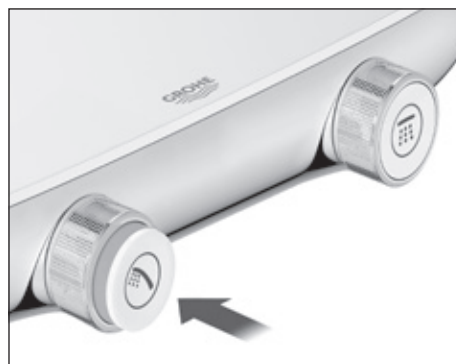

Poussez-le à nouveau pour arrêter la douche ou mettre sur pause. Le débit est maintenant réglé lorsque vous démarrerez à nouveau la douche.